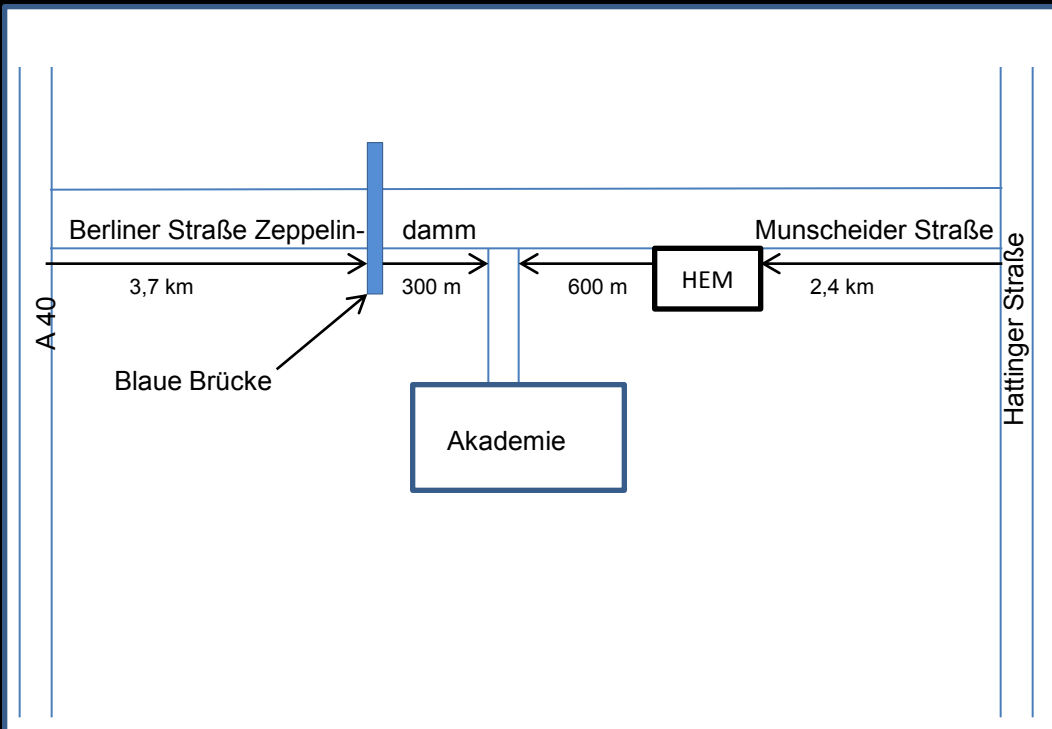

Wegbeschreibung

GrillKonzept

Liebe Gäste,

DIE
PREMIUM
GRILL-
AGENTUR

wir freuen uns sehr auf Ihren Besuch in unserer Grillakademie Ruhr. Im Folgenden finden Sie einige wichtige Hinweise zur Anfahrt und den Parkmöglichkeiten.

+ Aus Richtung A40:

Abfahrt Wattenscheid-West über Berliner Straße und Zeppelindamm

+ Aus Richtung Alleestraße:

Essener Straße, Wattenscheider Hellweg, links auf Zeppelindamm einbiegen.

Unter einer blauen Fußgängerbrücke hindurch fahren und die nächste Möglichkeit rechts abbiegen. Die Grillakademie liegt einige Meter abseits der Straße auf dem Gut Varenholt.

+ Aus Richtung Hattingen:

Über Munscheider Straße und Zeppelindamm, an HEM Tankstelle (auf der linken Seite) vorbei und danach links zur Grillakademie einbiegen

GrillKonzept

DIE
PREMIUM
GRILL-
AGENTUR

Parkplätze

+Direkt vor dem Objekt befinden sich maximal zwölf Stellplätze für PKW (Blau markiertes Feld unten)

+Weitere Parkplätze befinden sich direkt auf dem Seitenstreifen der Hauptstr. (Zeppelindamm,)

+Wichtig: Auf dem Seitenrand der Zufahrt darf nicht geparkt werden!!