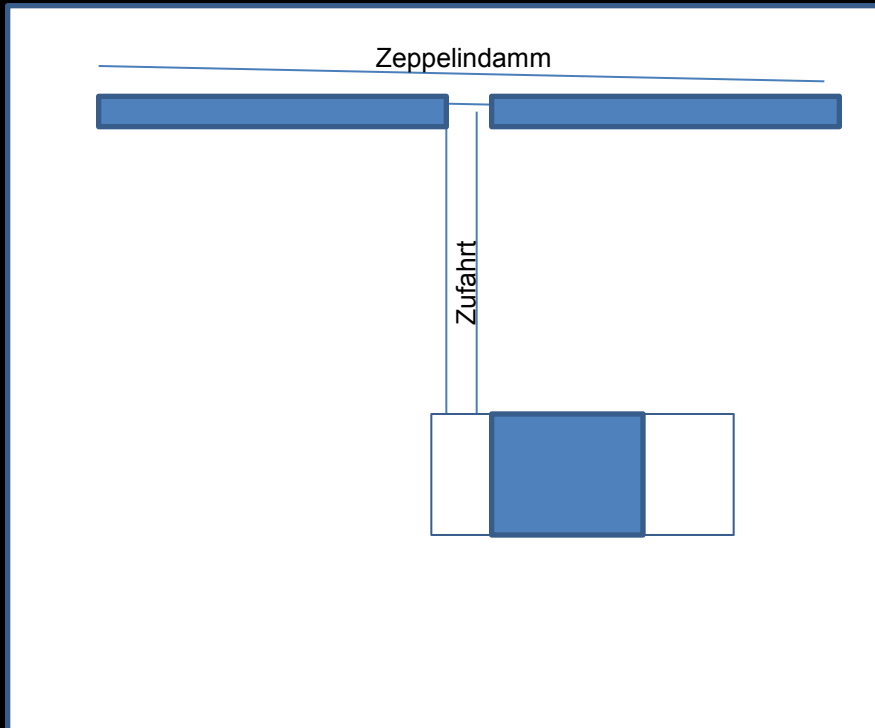

+ Aus Richtung A40:

Abfahrt Wattenscheid-West über Berliner Straße und Zeppelindamm

+ Aus Richtung Alleestraße:

Essener Straße, Wattenscheider Hellweg, links auf Zeppelindamm einbiegen.

Unter einer blauen Fußgängerbrücke hindurch fahren und die nächste Möglichkeit rechts abbiegen. Die Grillakademie liegt einige Meter abseits der Straße auf dem Gut Varenholt.

+Direkt vor dem Objekt befinden sich maximal zwölf Stellplätze für PKW (Blau markiertes Feld unten)

+Weitere Parkplätze befinden sich direkt auf dem Seitenstreifen der Hauptstr. (Zeppelindamm,)

+Wichtig: Auf dem Seitenrand der Zufahrt darf nicht geparkt werden!!