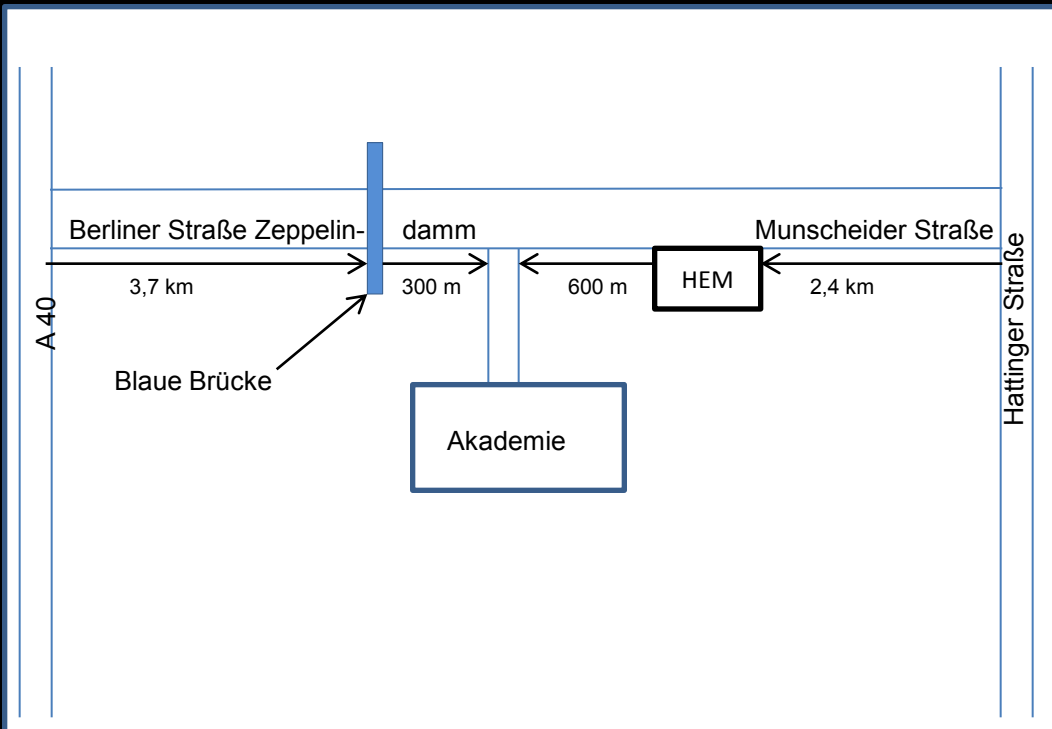

+ Aus Richtung A40:

Abfahrt Wattenscheid-West über Berliner Straße und Zeppelindamm

+ Aus Richtung Alleestraße:

Essener Straße, Wattenscheider Hellweg, links auf Zeppelindamm einbiegen.

Unter einer blauen Fußgängerbrücke hindurch fahren und die nächste Möglichkeit rechts abbiegen. Die Grillakademie liegt einige Meter abseits der Straße auf dem Gut Varenholt.

+ Aus Richtung Hattingen:

Über Munscheider Straße und Zeppelindamm, an HEM Tankstelle (auf der linken Seite) vorbei und danach links zur Grillakademie einbiegen

GrillKonzept

DIE  
PREMIUM  
GRILL-  
AGENTUR

# Parkplätze

+Direkt vor dem Objekt befinden sich maximal zwölf Stellplätze für PKW (Blau markiertes Feld unten)

+Weitere Parkplätze befinden sich direkt auf dem Seitenstreifen der Hauptstr. (Zeppelindamm,)

+Wichtig: Auf dem Seitenrand der Zufahrt darf nicht geparkt werden!!