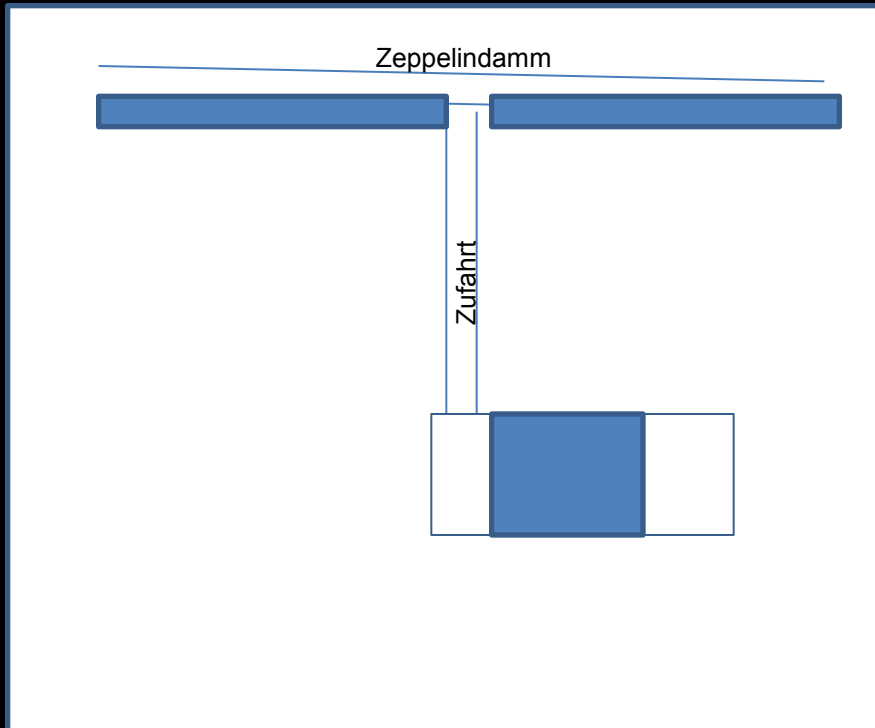

+ Aus Richtung A40:

Abfahrt Wattenscheid-West über Berliner Straße und Zeppelindamm

+ Aus Richtung Alleestraße:

Essener Straße, Wattenscheider Hellweg, links auf Zeppelindamm einbiegen.

Unter einer blauen Fußgängerbrücke hindurch fahren und die nächste Möglichkeit rechts abbiegen. Die Grillakademie liegt einige Meter abseits der Straße auf dem Gut Varenholt.

# Parkplätze

+Direkt vor dem Objekt befinden sich maximal zwölf Stellplätze für PKW (Blau markiertes Feld unten)

+Weitere Parkplätze befinden sich direkt auf dem Seitenstreifen der Hauptstr. (Zeppelindamm,)